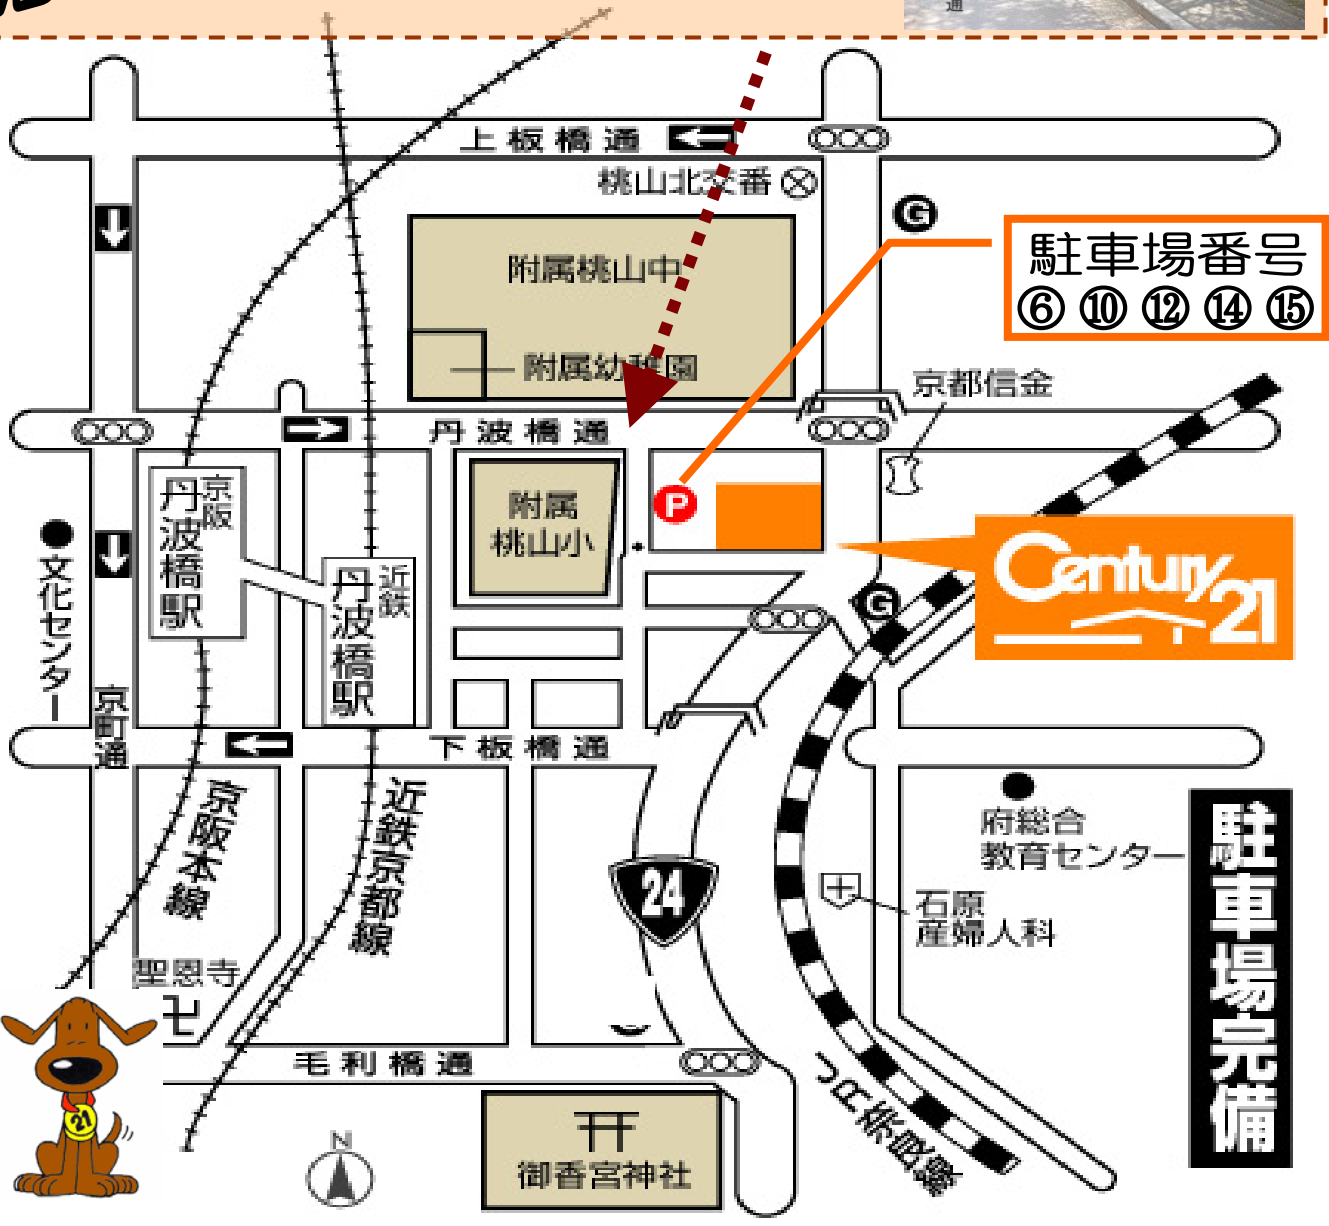

専用駐車場ののご案内

ご来店いただき誠に有難うございます。
当社の専用駐車場までは、踏み切りや一方通行の事情により皆様に大変ご不便をお掛けいたしておりますが何卒宜しくお願い申し上げます。 スタッフ一同

**注!!
意**

学校と住宅の間の車一台幅の通路を右折です。
右側の小学校のフェンス切れ目が目印です。見落としに注意して徐行でお進みください。

駐車場完備

不明な点がございましたら
お気軽にご連絡ください。